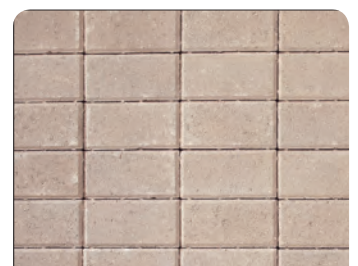

PAVER COLOR GUIDE

BLENDED COLORS

BRONZE BLEND

CHARCOAL BLEND

LAKESHORE BLEND

ROSE CREEK BLEND

CHESTNUT BLEND

HARVEST BLEND

SOLID COLORS

BROWN

BLACK

NATURAL GRAY

PRAIRIE TAN

DESERT ROSE

PERMEABLE BLENDS

SEDONA

SLATE

SANDSTONE

																	
		Charcoal Blend	Bronze Blend	Chestnut Blend	Lakeshore Blend	Rose Creek Blend	Harvest Blend	Natural Gray	Prairie Tan	Brown	Desert Rose	Black	Sedona	Sandstone			
TRADITIONAL TEXTURE	Cobblestone 12 x 12	•	•	•	•	•	•										
	Cobblestone 9 x 12	•	•	•	•	•	•										
	Cobblestone 6 x 9	•	•	•	•	•	•	◇	◇	◇	•	◇					
	Cobblestone 6 x 6	•	•	•	•	•	•										
	Cobblestone 6 x 3	•	•	•	•	•	•										
	Cobblestone 3/4 Stone	•	•	•	•	•	•	•	•	•	•	◇					
	Cobblestone Large Circle	•	•	•	•	•	•					•					
	Cobblestone Center Pack	•	•	•	•	•	•					•					
	Brickstone 4 x 8 (6cm)	•	•	•	•	•	•	◇	•	•	•	◇					
	Brickstone 4 x 8 (8cm)	◇	◇	◇	◇	◇	◇	◇	◇	◇	◇	◇					
	Bullnose (6cm)	•	•	•	•	•	•	•	•	•	•	•	◇				
	Tekstone 12 x 12 (6cm)								•	•	•	•					
	WEATHERED TEXTURE	Cobblestone 12 x 12	◇	◇	◇	◇	◇	◇									
Cobblestone 9 x 12		•	•	•	•	•	◇										
Cobblestone 6 x 9		•	•	•	•	•	◇	◇	◇	◇	◇	◇					
Cobblestone 6 x 6		•	•	•	•	•	◇										
Cobblestone 6 x 3		•	•	•	•	•	◇										
Cobblestone 3/4 Stone		•	•	•	•	•	◇	◇	◇	◇	◇	◇					
Cobblestone Large Circle		•	•	•	•	•	◇										
Cobblestone Center Pack		•	•	•	•	•	◇										
Brickstone 4 x 8 (6cm)		◇	•	•	•	•	◇	◇	◇	◇	◇	◇					
Bullnose (6cm)		◇	◇	◇	◇	◇	◇	◇	◇	◇	◇	◇					
Ledgestone		•	•	•	•	•	•		◇	◇	•						
Ledgestone Tapered		•	•	•	•	•	•		◇	◇	•						
PERMEABLE PAVERS																	
	Aqua-Loc Permeable													◇	◇	◇	
	Brickstone Permeable													◇	◇	◇	