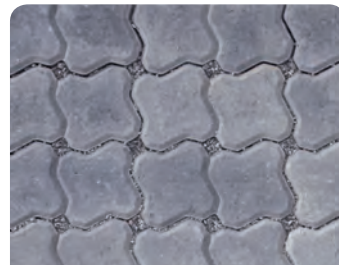

PAVER COLOR GUIDE

BLENDED COLORS

BRONZE BLEND

CHARCOAL BLEND

LAKESHORE BLEND

ROSE CREEK BLEND

CHESTNUT BLEND

HARVEST BLEND

SOLID COLORS

BROWN

BLACK

NATURAL GRAY

PRAIRIE TAN

DESERT ROSE

PERMEABLE BLENDS

SEDONA

SLATE

SANDSTONE

																	
		Charcoal Blend	Bronze Blend	Chestnut Blend	Lakeshore Blend	Rose Creek Blend	Harvest Blend	Natural Gray	Prairie Tan	Brown	Desert Rose	Black	Sedona	Sandstone			
TRADITIONAL TEXTURE	Cobblestone 12 x 12	•	•	•	•	•	•										
	Cobblestone 9 x 12	•	•	•	•	•	•										
	Cobblestone 6 x 9	•	•	•	•	•	•	◇	◇	◇	•	◇					
	Cobblestone 6 x 6	•	•	•	•	•	•										
	Cobblestone 6 x 3	•	•	•	•	•	•										
	Cobblestone 3/4 Stone	•	•	•	•	•	•	•	•	•	•	◇					
	Cobblestone Large Circle	•	•	•	•	•	•					•					
	Cobblestone Center Pack	•	•	•	•	•	•					•					
	Brickstone 4 x 8 (6cm)	•	•	•	•	•	•	◇	•	•	•	◇					
	Brickstone 4 x 8 (8cm)	◇	◇	◇	◇	◇	◇	◇	◇	◇	◇	◇					
	Bullnose (6cm)	•	•	•	•	•	•	•	•	•	•	•	◇				
	Tekstone 12 x 12 (6cm)								•	•	•	•					
	WEATHERED TEXTURE	Cobblestone 12 x 12	◇	◇	◇	◇	◇	◇									
Cobblestone 9 x 12		•	•	•	•	•	◇										
Cobblestone 6 x 9		•	•	•	•	•	◇	◇	◇	◇	◇	◇					
Cobblestone 6 x 6		•	•	•	•	•	◇										
Cobblestone 6 x 3		•	•	•	•	•	◇										
Cobblestone 3/4 Stone		•	•	•	•	•	◇	◇	◇	◇	◇	◇					
Cobblestone Large Circle		•	•	•	•	•	◇										
Cobblestone Center Pack		•	•	•	•	•	◇										
Brickstone 4 x 8 (6cm)		◇	•	•	•	•	◇	◇	◇	◇	◇	◇					
Bullnose (6cm)		◇	◇	◇	◇	◇	◇	◇	◇	◇	◇	◇					
Ledgestone		•	•	•	•	•	•		◇	◇	•						
Ledgestone Tapered		•	•	•	•	•	•		◇	◇	•						
PERMEABLE PAVERS																	
	Aqua-Loc Permeable													◇	◇	◇	
	Brickstone Permeable													◇	◇	◇	