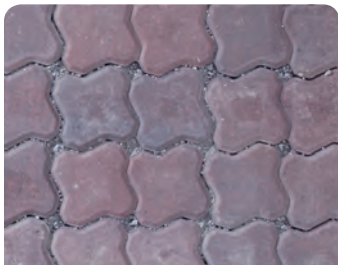

PAVER COLOR GUIDE

BLENDED COLORS

BRONZE BLEND

CHARCOAL BLEND

LAKESHORE BLEND

ROSE CREEK BLEND

CHESTNUT BLEND

HARVEST BLEND

SOLID COLORS

BROWN

BLACK

NATURAL GRAY

PRAIRIE TAN

DESERT ROSE

PERMEABLE BLENDS

SEDONA

SLATE

SANDSTONE

																	
		Charcoal Blend	Bronze Blend	Chestnut Blend	Lakeshore Blend	Rose Creek Blend	Harvest Blend	Natural Gray	Prairie Tan	Brown	Desert Rose	Black	Sedona	Sandstone			
TRADITIONAL TEXTURE	Cobblestone 12 x 12	•	•	•	•	•	•										
	Cobblestone 9 x 12	•	•	•	•	•	•										
	Cobblestone 6 x 9	•	•	•	•	•	•	◇	◇	◇	•	◇					
	Cobblestone 6 x 6	•	•	•	•	•	•										
	Cobblestone 6 x 3	•	•	•	•	•	•										
	Cobblestone 3/4 Stone	•	•	•	•	•	•	•	•	•	•	◇					
	Cobblestone Large Circle	•	•	•	•	•	•					•					
	Cobblestone Center Pack	•	•	•	•	•	•					•					
	Brickstone 4 x 8 (6cm)	•	•	•	•	•	•	◇	•	•	•	◇					
	Brickstone 4 x 8 (8cm)	◇	◇	◇	◇	◇	◇	◇	◇	◇	◇	◇					
	Bullnose (6cm)	•	•	•	•	•	•	•	•	•	•	•	◇				
	Tekstone 12 x 12 (6cm)								•	•	•	•					
	WEATHERED TEXTURE	Cobblestone 12 x 12	◇	◇	◇	◇	◇	◇									
Cobblestone 9 x 12		•	•	•	•	•	◇										
Cobblestone 6 x 9		•	•	•	•	•	◇	◇	◇	◇	◇	◇					
Cobblestone 6 x 6		•	•	•	•	•	◇										
Cobblestone 6 x 3		•	•	•	•	•	◇										
Cobblestone 3/4 Stone		•	•	•	•	•	◇	◇	◇	◇	◇	◇					
Cobblestone Large Circle		•	•	•	•	•	◇										
Cobblestone Center Pack		•	•	•	•	•	◇										
Brickstone 4 x 8 (6cm)		◇	•	•	•	•	◇	◇	◇	◇	◇	◇					
Bullnose (6cm)		◇	◇	◇	◇	◇	◇	◇	◇	◇	◇	◇					
Ledgestone		•	•	•	•	•	•		◇	◇	•						
Ledgestone Tapered		•	•	•	•	•	•		◇	◇	•						
PERMEABLE PAVERS																	
	Aqua-Loc Permeable													◇	◇	◇	
	Brickstone Permeable													◇	◇	◇	