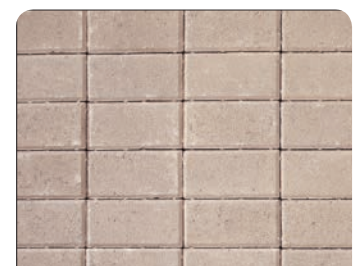

PAVER COLOR GUIDE

BLENDED COLORS

BRONZE BLEND

CHARCOAL BLEND

LAKESHORE BLEND

ROSE CREEK BLEND

CHESTNUT BLEND

HARVEST BLEND

SOLID COLORS

BROWN

BLACK

NATURAL GRAY

PRAIRIE TAN

DESERT ROSE

PERMEABLE BLENDS

SEDONA

SLATE

SANDSTONE

																	
		Charcoal Blend	Bronze Blend	Chestnut Blend	Lakeshore Blend	Rose Creek Blend	Harvest Blend	Natural Gray	Prairie Tan	Brown	Desert Rose	Black	Sedona	Sandstone			
TRADITIONAL TEXTURE	Cobblestone 12 x 12	•	•	•	•	•	•										
	Cobblestone 9 x 12	•	•	•	•	•	•										
	Cobblestone 6 x 9	•	•	•	•	•	•	◇	◇	◇	•	◇					
	Cobblestone 6 x 6	•	•	•	•	•	•										
	Cobblestone 6 x 3	•	•	•	•	•	•										
	Cobblestone 3/4 Stone	•	•	•	•	•	•	•	•	•	•	•	◇				
	Cobblestone Large Circle	•	•	•	•	•	•					•					
	Cobblestone Center Pack	•	•	•	•	•	•					•					
	Brickstone 4 x 8 (6cm)	•	•	•	•	•	•	◇	•	•	•	•	◇				
	Brickstone 4 x 8 (8cm)	◇	◇	◇	◇	◇	◇	◇	◇	◇	◇	◇	◇				
	Bullnose (6cm)	•	•	•	•	•	•	•	•	•	•	•	•	◇			
	Tekstone 12 x 12 (6cm)								•	•	•	•					
	WEATHERED TEXTURE	Cobblestone 12 x 12	◇	◇	◇	◇	◇	◇									
Cobblestone 9 x 12		•	•	•	•	•	◇										
Cobblestone 6 x 9		•	•	•	•	•	◇	◇	◇	◇	◇	◇					
Cobblestone 6 x 6		•	•	•	•	•	◇										
Cobblestone 6 x 3		•	•	•	•	•	◇										
Cobblestone 3/4 Stone		•	•	•	•	•	◇	◇	◇	◇	◇	◇	◇				
Cobblestone Large Circle		•	•	•	•	•	◇										
Cobblestone Center Pack		•	•	•	•	•	◇										
Brickstone 4 x 8 (6cm)		◇	•	•	•	•	◇	◇	◇	◇	◇	◇	◇				
Bullnose (6cm)		◇	◇	◇	◇	◇	◇	◇	◇	◇	◇	◇	◇				
Ledgestone		•	•	•	•	•	•		◇	◇	•						
Ledgestone Tapered		•	•	•	•	•	•		◇	◇	•						
PERMEABLE PAVERS																	
Aqua-Loc Permeable														◇	◇	◇	
Brickstone Permeable														◇	◇	◇	