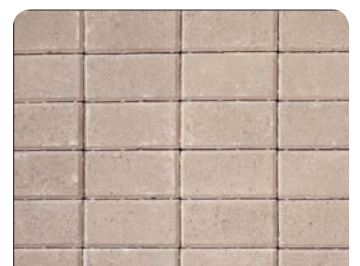

PAVER COLOR GUIDE

BLENDED COLORS

BRONZE BLEND

CHARCOAL BLEND

LAKESHORE BLEND

ROSE CREEK BLEND

CHESTNUT BLEND

HARVEST BLEND

SOLID COLORS

BROWN

BLACK

NATURAL GRAY

PRAIRIE TAN

DESERT ROSE

PERMEABLE BLENDS

SEDONA

SLATE

SANDSTONE

																	
		Charcoal Blend	Bronze Blend	Chestnut Blend	Lakeshore Blend	Rose Creek Blend	Harvest Blend	Natural Gray	Prairie Tan	Brown	Desert Rose	Black	Sedona	Sandstone			
TRADITIONAL TEXTURE	Cobblestone 12 x 12	•	•	•	•	•	•										
	Cobblestone 9 x 12	•	•	•	•	•	•										
	Cobblestone 6 x 9	•	•	•	•	•	•	◇	◇	◇	•	◇					
	Cobblestone 6 x 6	•	•	•	•	•	•										
	Cobblestone 6 x 3	•	•	•	•	•	•										
	Cobblestone 3/4 Stone	•	•	•	•	•	•	•	•	•	•	•	◇				
	Cobblestone Large Circle	•	•	•	•	•	•					•					
	Cobblestone Center Pack	•	•	•	•	•	•					•					
	Brickstone 4 x 8 (6cm)	•	•	•	•	•	•	◇	•	•	•	•	◇				
	Brickstone 4 x 8 (8cm)	◇	◇	◇	◇	◇	◇	◇	◇	◇	◇	◇	◇				
	Bullnose (6cm)	•	•	•	•	•	•	•	•	•	•	•	•	◇			
	Tekstone 12 x 12 (6cm)								•	•	•	•					
	WEATHERED TEXTURE	Cobblestone 12 x 12	◇	◇	◇	◇	◇	◇									
Cobblestone 9 x 12		•	•	•	•	•	◇										
Cobblestone 6 x 9		•	•	•	•	•	◇	◇	◇	◇	◇	◇					
Cobblestone 6 x 6		•	•	•	•	•	◇										
Cobblestone 6 x 3		•	•	•	•	•	◇										
Cobblestone 3/4 Stone		•	•	•	•	•	◇	◇	◇	◇	◇	◇	◇				
Cobblestone Large Circle		•	•	•	•	•	◇										
Cobblestone Center Pack		•	•	•	•	•	◇										
Brickstone 4 x 8 (6cm)		◇	•	•	•	•	◇	◇	◇	◇	◇	◇	◇				
Bullnose (6cm)		◇	◇	◇	◇	◇	◇	◇	◇	◇	◇	◇	◇				
Ledgestone		•	•	•	•	•	•		◇	◇	•						
Ledgestone Tapered		•	•	•	•	•	•		◇	◇	•						
PERMEABLE PAVERS																	
Aqua-Loc Permeable														◇	◇	◇	
Brickstone Permeable														◇	◇	◇	