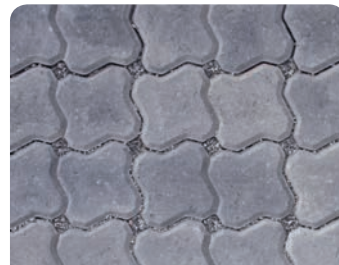

PAVER COLOR GUIDE

BLENDED COLORS

BRONZE BLEND

CHARCOAL BLEND

LAKESHORE BLEND

ROSE CREEK BLEND

CHESTNUT BLEND

HARVEST BLEND

SOLID COLORS

BROWN

BLACK

NATURAL GRAY

PRAIRIE TAN

DESERT ROSE

PERMEABLE BLENDS

SEDONA

SLATE

SANDSTONE

																	
		Charcoal Blend	Bronze Blend	Chestnut Blend	Lakeshore Blend	Rose Creek Blend	Harvest Blend	Natural Gray	Prairie Tan	Brown	Desert Rose	Black	Sedona	Sandstone			
TRADITIONAL TEXTURE	Cobblestone 12 x 12	•	•	•	•	•	•										
	Cobblestone 9 x 12	•	•	•	•	•	•										
	Cobblestone 6 x 9	•	•	•	•	•	•	◇	◇	◇	•	◇					
	Cobblestone 6 x 6	•	•	•	•	•	•										
	Cobblestone 6 x 3	•	•	•	•	•	•										
	Cobblestone 3/4 Stone	•	•	•	•	•	•	•	•	•	•	•	◇				
	Cobblestone Large Circle	•	•	•	•	•	•					•					
	Cobblestone Center Pack	•	•	•	•	•	•					•					
	Brickstone 4 x 8 (6cm)	•	•	•	•	•	•	◇	•	•	•	•	◇				
	Brickstone 4 x 8 (8cm)	◇	◇	◇	◇	◇	◇	◇	◇	◇	◇	◇	◇				
	Bullnose (6cm)	•	•	•	•	•	•	•	•	•	•	•	•	◇			
	Tekstone 12 x 12 (6cm)								•	•	•	•					
	WEATHERED TEXTURE	Cobblestone 12 x 12	◇	◇	◇	◇	◇	◇									
Cobblestone 9 x 12		•	•	•	•	•	◇										
Cobblestone 6 x 9		•	•	•	•	•	◇	◇	◇	◇	◇	◇					
Cobblestone 6 x 6		•	•	•	•	•	◇										
Cobblestone 6 x 3		•	•	•	•	•	◇										
Cobblestone 3/4 Stone		•	•	•	•	•	◇	◇	◇	◇	◇	◇	◇				
Cobblestone Large Circle		•	•	•	•	•	◇										
Cobblestone Center Pack		•	•	•	•	•	◇										
Brickstone 4 x 8 (6cm)		◇	•	•	•	•	◇	◇	◇	◇	◇	◇	◇				
Bullnose (6cm)		◇	◇	◇	◇	◇	◇	◇	◇	◇	◇	◇	◇				
Ledgestone		•	•	•	•	•	•		◇	◇	•						
Ledgestone Tapered		•	•	•	•	•	•		◇	◇	•						
PERMEABLE PAVERS																	
Aqua-Loc Permeable														◇	◇	◇	
Brickstone Permeable														◇	◇	◇	